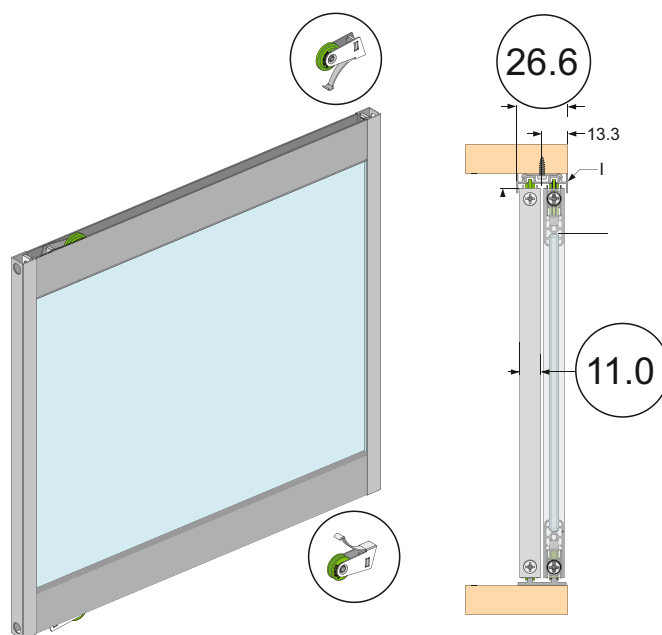

MINIROLLER lasi- ja peiliovet

Miniroller liukuovet vievät tilaa syvyydessä todella vähän.

Oven paksuus on vain 11mm ja tilaa ovipari vie syvyydessä vajaan 27mm. Ovilitys on vain 11 millimetriä joten ovi avattaessa tila on käytössä lähes maksimissaan. Kaikissa oven pyörissä on hypynestimet joten ne pysyvät hyvin paikoillaan. Oven säätövara on +/-2mm.

Liukuovet eivät ole jaettavissa jakolistoin vaan pintamateriaali on aina koko ovesa sama.

Aukon maks K700mm, oven maks leveys	400	670	1020
kirkas peili	87	112	141
harmaa ja pronssi peili	93	123	157
musta ja harmaa sekä puhdas valkea lasi	98	130	168
Kiiltäväpintaistset värilliset lasit	101	135	175
Satiinipintaistset värilliset lasit	109	149	198
Aukon maks K1000mm, oven maks leveys	400	670	1020
kirkas peili	100	129	163
harmaa ja pronssi peili	110	145	185
musta ja harmaa sekä puhdas valkea lasi	117	154	201
Kiiltäväpintaistset värilliset lasit	122	161	210
Satiinipintaistset värilliset lasit	132	180	241
Aukon maks K1400mm, oven maks leveys	400	670	1020
kirkas peili	109	143	182
harmaa ja pronssi peili	122	164	214
musta ja harmaa sekä puhdas valkea lasi	131	179	237
Kiiltäväpintaistset värilliset lasit	137	188	250
Satiinipintaistset värilliset lasit	154	218	296
Aukon maks K2100mm, oven maks leveys	400	670	
kirkas peili	126	168	
harmaa ja pronssi peili	145	200	
musta ja harmaa sekä puhdas valkea lasi	158	222	
Kiiltäväpintaistset värilliset lasit	166	267	
Satiinipintaistset värilliset lasit	193	280