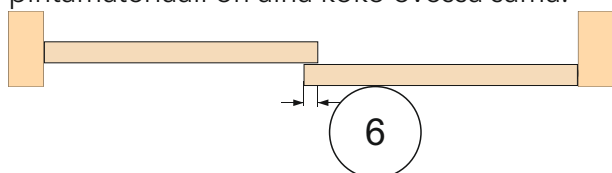

MINIROLLER levyovet

Miniroller liukuovet vievät tilaa syvyydessä todella vähän.

Oven paksuus on vain 18mm ja tilaa ovipari vie syvyydessä pintaan asennettavilla liukukiskoilla 50mm ja upotettavilla liukukiskoilla 42mm. Ovilimitys on vain 6mm.

Kaikissa oven pyörissä on hypynestimet joten ne pysyvät hyvin paikoillaan. Oven säätövara on +/-2mm.

Liukuovet eivät ole jaettavissa jakolistoin vaan pintamateriaali on aina koko ovesa sama.