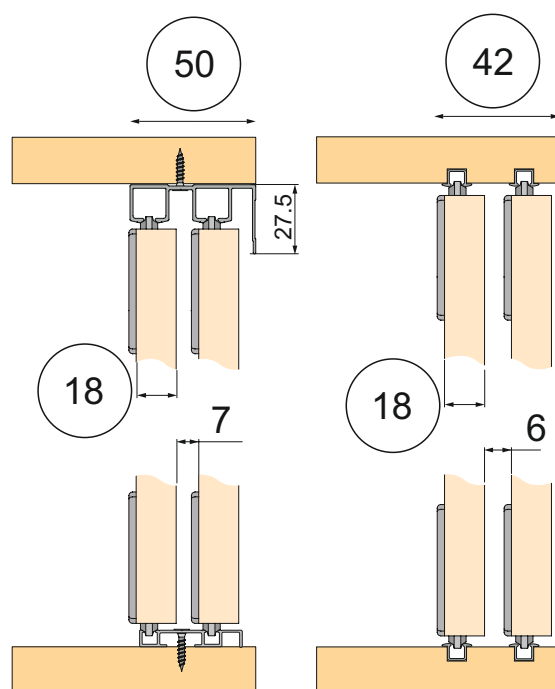

# MINIROLLER lasi- ja peiliovet

Miniroller liukuovet vievät tilaa syvyydessä todella vähän.

Oven paksuus on vain 11mm ja tilaa ovipari vie syvyydessä vajaan 27mm. Ovilitys on vain 11 millimetriä joten ovi avattaessa tila on käytössä lähes maksimissaan. Kaikissa oven pyörissä on hypynestimet joten ne pysyvät hyvin paikoillaan. Oven säätövara on +/-2mm.

# MINIROLLER levyovet

Miniroller liukuovet vievät tilaa syvyydessä todella vähän.

Oven paksuus on vain 18mm ja tilaa ovipari vie syvyydessä pintaan asennettavilla liukukiskoilla 50mm ja upotettavilla liukukiskoilla 42mm. Ovilimitys on vain 6mm.

Kaikissa oven pyörissä on hypynestimet joten ne pysyvät hyvin paikoillaan. Oven säätövara on +/-2mm.

Liukuovet eivät ole jaettavissa jakolistoin vaan pintamateriaali on aina koko ovesa sama.

**Aukon maks K550mm, oven maks leveys**