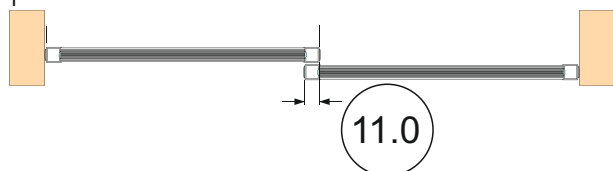

MINIROLLER lasi- ja peiliovet

Miniroller liukuovet vievät tilaa syvyydessä todella vähän.

Oven paksuus on vain 11mm ja tilaa ovipari vie syvyydessä vajaan 27mm. Ovilitys on vain 11 millimetriä joten ovi avattaessa tila on käytössä lähes maksimissaan. Kaikissa oven pyörissä on hypynestimet joten ne pysyvät hyvin paikoillaan. Oven säätövara on +/-2mm.

Liukuovet eivät ole jaettavissa jakolistoin vaan pintamateriaali on aina koko ovesa sama.

Aukon maks K700mm, oven maks leveys	400	670	1020
kirkas peili	87	112	141
harmaa ja pronssi peili	93	123	157
musta ja harmaa sekä puhdas valkea lasi	98	130	168
Kiiltäväpintaistset värilliset lasit	101	135	175
Satiinipintaistset värilliset lasit	109	149	198
Aukon maks K1000mm, oven maks leveys	400	670	1020
kirkas peili	100	129	163
harmaa ja pronssi peili	110	145	185
musta ja harmaa sekä puhdas valkea lasi	117	154	201
Kiiltäväpintaistset värilliset lasit	122	161	210
Satiinipintaistset värilliset lasit	132	180	241
Aukon maks K1400mm, oven maks leveys	400	670	1020
kirkas peili	109	143	182
harmaa ja pronssi peili	122	164	214
musta ja harmaa sekä puhdas valkea lasi	131	179	237
Kiiltäväpintaistset värilliset lasit	137	188	250
Satiinipintaistset värilliset lasit	154	218	296
Aukon maks K2100mm, oven maks leveys	400	670	
kirkas peili	126	168	
harmaa ja pronssi peili	145	200	
musta ja harmaa sekä puhdas valkea lasi	158	222	
Kiiltäväpintaistset värilliset lasit	166	267	
Satiinipintaistset värilliset lasit	193	280